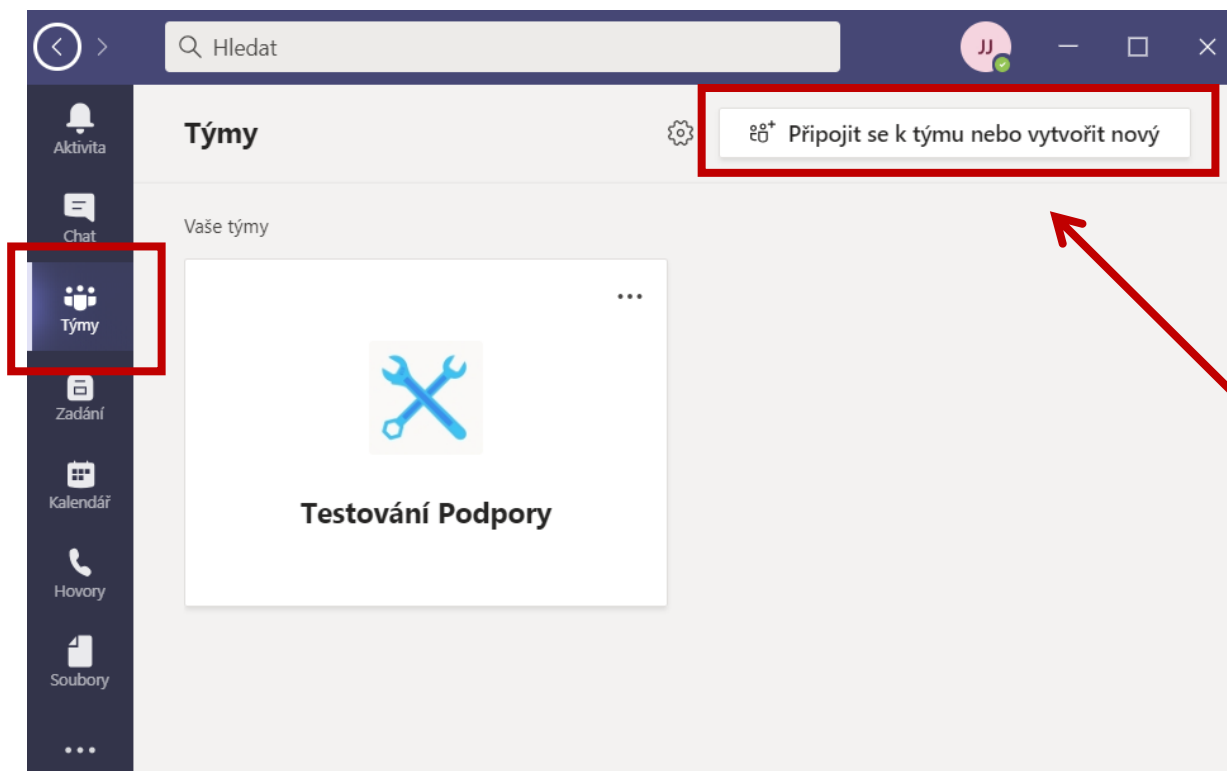

Připojení k týmu pomocí kódu (pro studenty)

1. Přihlaste se do celouniverzitního Teams (viz návod [zde](#)). Pozor na některých fakultních instalacích tento způsob zápisu do týmu není možné využívat.
2. V části *Týmy* klikněte vpravo nahoře na tlačítko *Připojit se k týmu nebo vytvořit nový*.

3. V části *Připojit se k týmu pomocí kódu* zadejte kód od vyučujícího.

Navigation bar: < > Hledat JJ - □ ×

Left sidebar: Aktivita, Chat, **Týmy**, Zadání, Kalendář, Hovory, Soubory

Header: < Zpět Přípojit se k týmu nebo vytvořit nový Hledat týmy