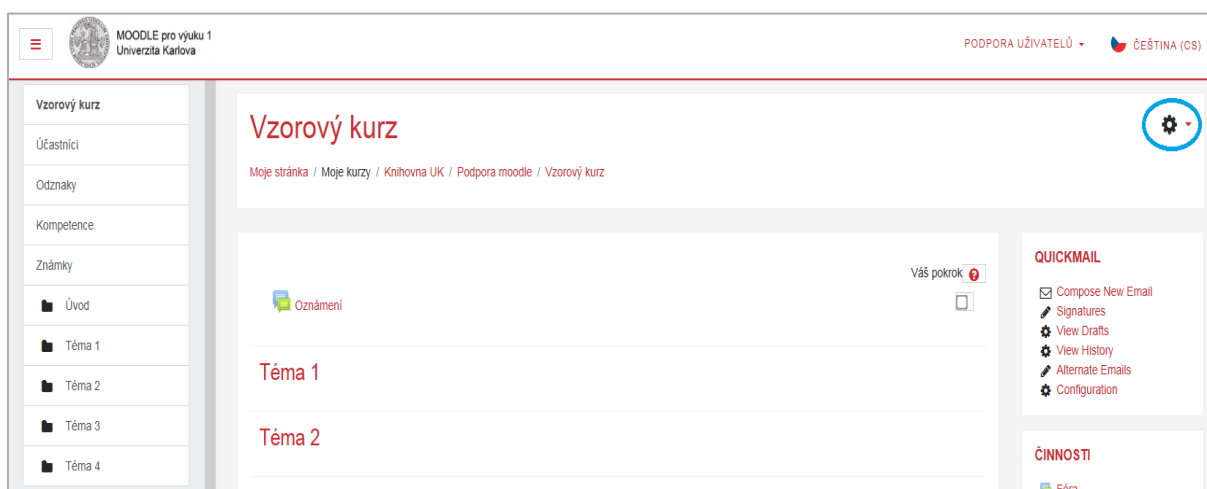

Zálohování kurzu

Přestože je automatické zálohování kurzů preferovaným způsobem zálohování, Moodle umožňuje zálohovat kurzy i jednotlivě.

Jak na to:

- v prostředí kurzu vpravo klepněte na ikonku „ozubeného kolečka“

- rozbalí se okno, v němž klepněte na volbu **Záloha**

- nastavíte si možnosti zálohy a vše potvrdíte klepnutím na volbu **Přejít na poslední krok**

Zálohování kurzu: VK

[Moje stránka](#) / [Moje kurzy](#) / [Knihovna UK](#) / [Podpora moodle](#) / [Vzorový kurz](#) / [Záloha](#)