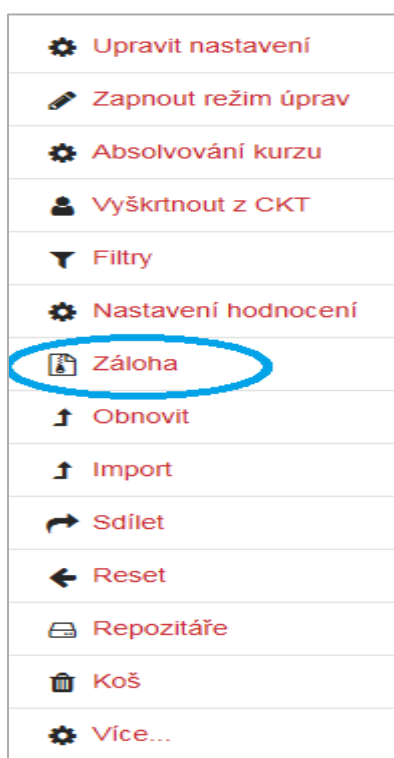

Zálohování kurzu

Přestože je automatické zálohování kurzů preferovaným způsobem zálohování, Moodle umožňuje zálohovat kurzy i jednotlivě.

Jak na to:

- v prostředí kurzu vpravo klepněte na ikonku „ozubeného kolečka“

- rozbalí se okno, v němž klepněte na volbu **Záloha**

- nastavíte si možnosti zálohy a vše potvrdíte klepnutím na volbu **Přejít na poslední krok**

Zálohování kurzu: VK

[Moje stránka](#) / [Moje kurzy](#) / [Knihovna UK](#) / [Podpora moodle](#) / [Vzorový kurz](#) / [Záloha](#)