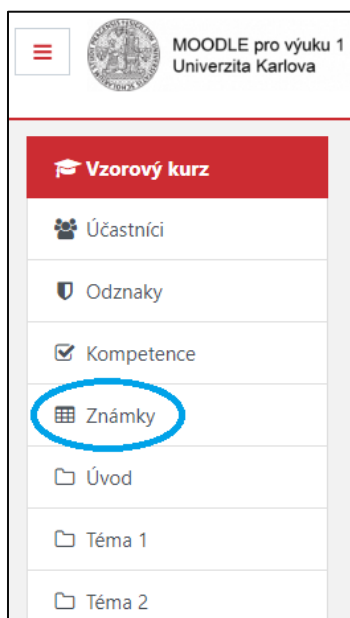

## Export seznamu studentů (s výsledky nebo bez nich)

Jak na to:

- v prostředí kurzu klepněte na volbu **Známky** nacházející se v hlavní nabídce vlevo

- nahoře vpravo se nachází okénko, v němž budete mít nastavenou volbu **Celkový přehled**, klepněte na šipku rozbalovací nabídky

The screenshot shows the 'Celkový přehled' page for the 'Vzorový kurz'. The breadcrumb trail is: Nástěnka / Moje kurzy / Knihovna UK / Podpora moodle / Vzorový kurz / Známky / Správa známek / Celkový přehled. There is a 'Zapnout režim úprav' button. The page title is 'Vzorový kurz: Zobrazit: Předvolby: Celkový přehled'. Below the title, there is a dropdown menu for 'Celkový přehled' which is circled in blue. Below the dropdown, there are filters for 'Křestní jméno' and 'Příjmení', both set to 'vše'. Below the filters, there is a table showing the overall view of the course.