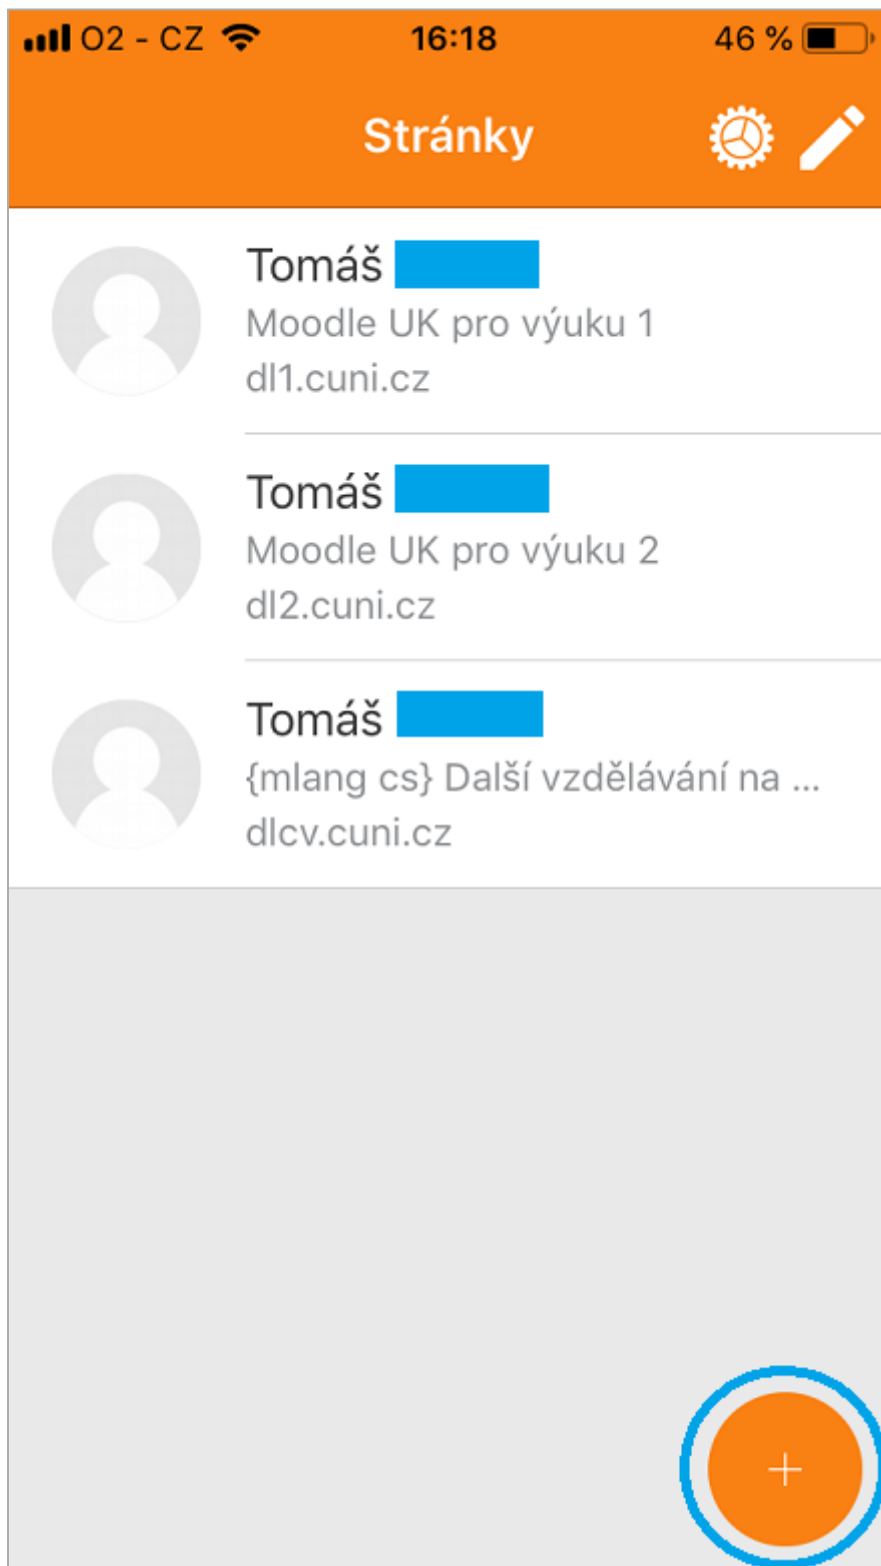

### Přihlášení do Moodle Mobile

Jak na to:

- otevřete aplikaci Moodle Mobile

- zadejte adresu instalace, na které se Váš kurz nachází (např. dl1.cuni.cz)

The screenshot shows the Moodle mobile application interface. At the top, there is an orange header bar with the text "Připojit k Moodle" (Connect to Moodle) and two icons: a gear for settings and a question mark for help. Below the header, the Moodle logo is displayed, consisting of a graduation cap icon and the word "moodle" in orange lowercase letters. The main content area contains the following text: "Zadejte prosím adresu URL vašeho webu Moodle. Všimněte si, že nemusí být nakonfigurován pro práci s touto aplikací." (Please enter the URL of your Moodle website. Note that it may not be configured for use with this application.). Below this text is a text input field with a blue border containing the URL "https://dl1.cuni.cz". At the bottom of the input area is a large orange button with the text "Připojit!" (Connect!). The background of the app is light gray.

- zadejte Vaše identifikační jméno a heslo

O2 - CZ 14:25 58 %

[← Zpět](#) **Přihlášení**

**MOODLE pro výuku 1**  
Univerzita Karlova

Moodle UK pro výuku 1

<https://dl1.cuni.cz>

vaselD/alias

●●●●● 

**Přihlásit se**

Zapomněli jste své uživatelské jméno či heslo?

- nyní jste přihlášení do systému Moodle Mobile na UK
- po klepnutí na ikonu „**tří teček**“ se rozbalí v pravém dolním rohu podrobné menu

- pokud využíváte kurzy na jiných instalacích, klepněte na tlačítko Změnit stránky

- v pravém dolním rohu klepněte na ikonu „+“ a vložte přihlašovací údaje pro další instalace

(náhled po přidání uživatele dvou dalších instalací)