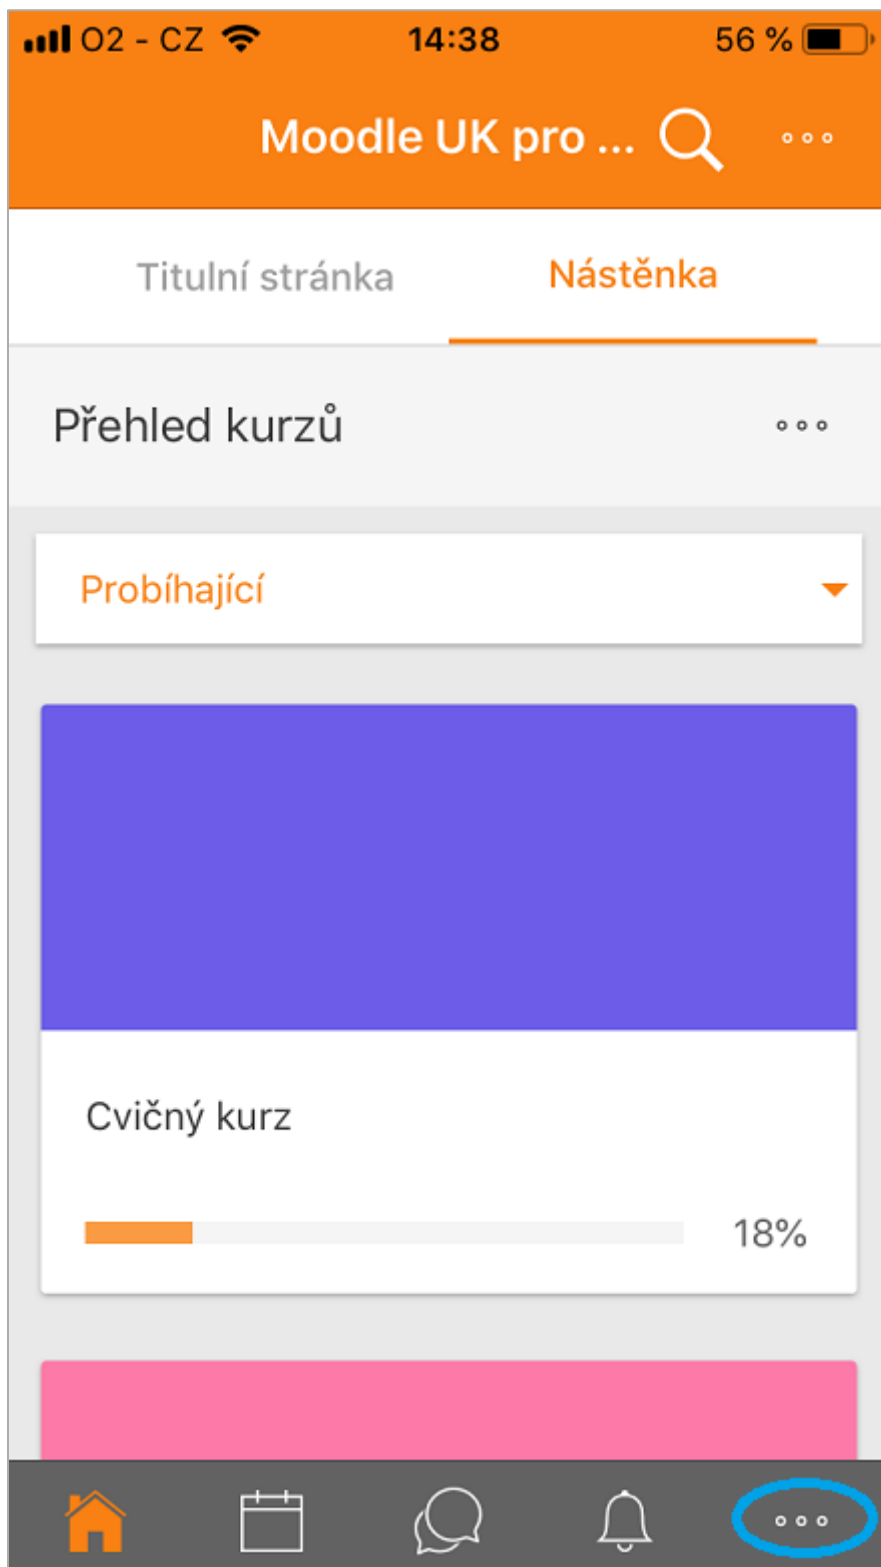

### Přihlášení do Moodle Mobile

Jak na to:

- otevřete aplikaci Moodle Mobile

- zadejte adresu instalace, na které se Váš kurz nachází (např. dl1.cuni.cz)

The screenshot shows the Moodle mobile application interface. At the top, there is an orange header bar with the text "Připojit k Moodle" (Connect to Moodle) and two icons: a gear for settings and a question mark for help. Below the header, the Moodle logo is displayed, consisting of a graduation cap icon and the word "moodle" in orange lowercase letters. The main content area contains the following text: "Zadejte prosím adresu URL vašeho webu Moodle. Všimněte si, že nemusí být nakonfigurován pro práci s touto aplikací." (Please enter the URL of your Moodle website. Note that it may not be configured for use with this application.). Below this text is a text input field with a blue border containing the URL "https://dl1.cuni.cz". At the bottom of the input area is a large orange button with the text "Připojit!" (Connect!). The background of the app is light gray.

- zadejte Vaše identifikační jméno a heslo

O2 - CZ 14:25 58 %

[← Zpět](#) **Přihlášení**

**MOODLE pro výuku 1**  
Univerzita Karlova

Moodle UK pro výuku 1

<https://dl1.cuni.cz>

vaselD/alias

●●●●● 

**Přihlásit se**

Zapomněli jste své uživatelské jméno či heslo?

- nyní jste přihlášení do systému Moodle Mobile na UK
- po klepnutí na ikonu „**tří teček**“ se rozbalí v pravém dolním rohu podrobné menu