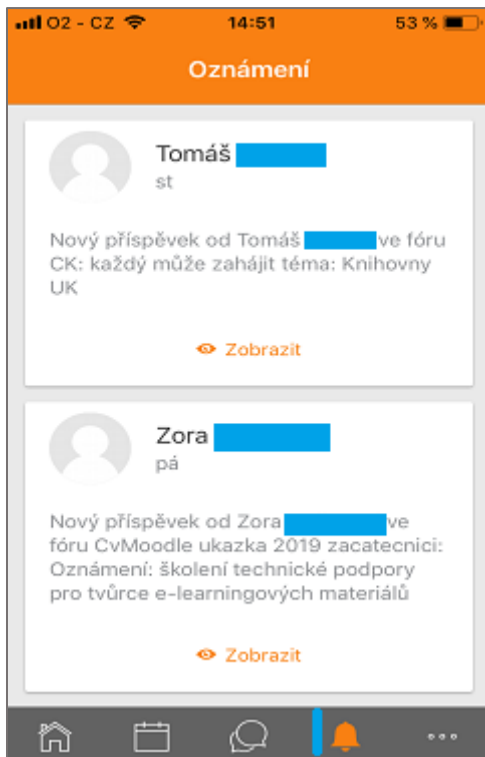

**Přihlásit se**

Zapomněli jste své uživatelské jméno či heslo?

- nyní jste přihlášení do systému Moodle Mobile na UK
- po klepnutí na ikonu „**tří teček**“ se rozbalí v pravém dolním rohu podrobné menu

- pokud využíváte kurzy na jiných instalacích, klepněte na tlačítko Změnit stránky

- v pravém dolním rohu klepněte na ikonu „+“ a vložte přihlašovací údaje pro další instalace

(náhled po přidání uživatele dvou dalších instalací)

## Základní funkcionality Moodle Mobile

- ikona „**domečku**“ – přehled kurzů

- ikona „**kalendáře**“ – kalendář událostí

- ikona „dvou bublinek“ – zprávy

- ikona „zvonečku“ – oznámení

- ikona „tří teček“ (v pravém dolním rohu) – možnosti dalšího nastavení aplikace

- ikona „lupy“ – vyhledávání kurzů

- vložíte název kurzu
- vyhledávání spustíte klepnutím na ikonu „lupy“

- ikona „tří teček“ (v pravém horním rohu) – zobrazit možnosti stahování