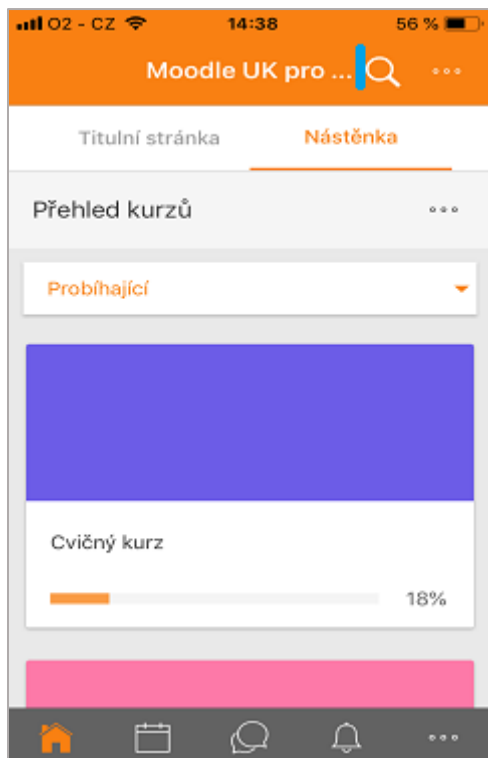

**Přihlásit se**

Zapomněli jste své uživatelské jméno či heslo?

- nyní jste přihlášení do systému Moodle Mobile na UK
- po klepnutí na ikonu „**tří teček**“ se rozbalí v pravém dolním rohu podrobné menu

- pokud využíváte kurzy na jiných instalacích, klepněte na tlačítko Změnit stránky

- v pravém dolním rohu klepněte na ikonu „+“ a vložte přihlašovací údaje pro další instalace

(náhled po přidání uživatele dvou dalších instalací)

## Základní funkcionality Moodle Mobile

- ikona „**domečku**“ – přehled kurzů

- ikona „**kalendáře**“ – kalendář událostí

- ikona „dvou bublinek“ – zprávy

- ikona „zvonečku“ – oznámení

- ikona „tří teček“ (v pravém dolním rohu) – možnosti dalšího nastavení aplikace

- ikona „lupy“ – vyhledávání kurzů

- vložíte název kurzu
- vyhledávání spustíte klepnutím na ikonu „lupy“

- ikona „tří teček“ (v pravém horním rohu) – zobrazit možnosti stahování