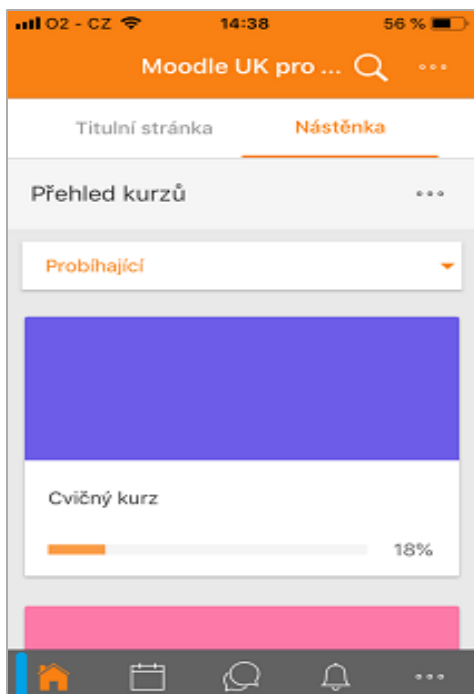

### Přihlášení do Moodle Mobile

Jak na to:

- otevřete aplikaci Moodle Mobile

- zadejte adresu instalace, na které se Váš kurz nachází (např. dl1.cuni.cz)

The screenshot shows the Moodle mobile application interface. At the top, there is an orange header bar with the text "Připojit k Moodle" (Connect to Moodle) and two icons: a gear for settings and a question mark for help. Below the header, the Moodle logo is displayed, consisting of a graduation cap icon and the word "moodle" in orange lowercase letters. The main content area contains the following text: "Zadejte prosím adresu URL vašeho webu Moodle. Všimněte si, že nemusí být nakonfigurován pro práci s touto aplikací." (Please enter the URL of your Moodle website. Note that it may not be configured for use with this application.). Below this text is a text input field with a blue border containing the URL "https://dl1.cuni.cz". At the bottom of the input area is a large orange button with the text "Připojit!" (Connect!). The background of the app is light gray.

**Přihlásit se**

Zapomněli jste své uživatelské jméno či heslo?

- nyní jste přihlášení do systému Moodle Mobile na UK
- po klepnutí na ikonu „**tří teček**“ se rozbalí v pravém dolním rohu podrobné menu

- pokud využíváte kurzy na jiných instalacích, klepněte na tlačítko Změnit stránky

- v pravém dolním rohu klepněte na ikonu „+“ a vložte přihlašovací údaje pro další instalace

(náhled po přidání uživatele dvou dalších instalací)

## Základní funkcionality Moodle Mobile

- ikona „**domečku**“ – přehled kurzů

- ikona „**kalendáře**“ – kalendář událostí

- ikona „dvou bublinek“ – zprávy

- ikona „zvonečku“ – oznámení

- ikona „tří teček“ (v pravém dolním rohu) – možnosti dalšího nastavení aplikace