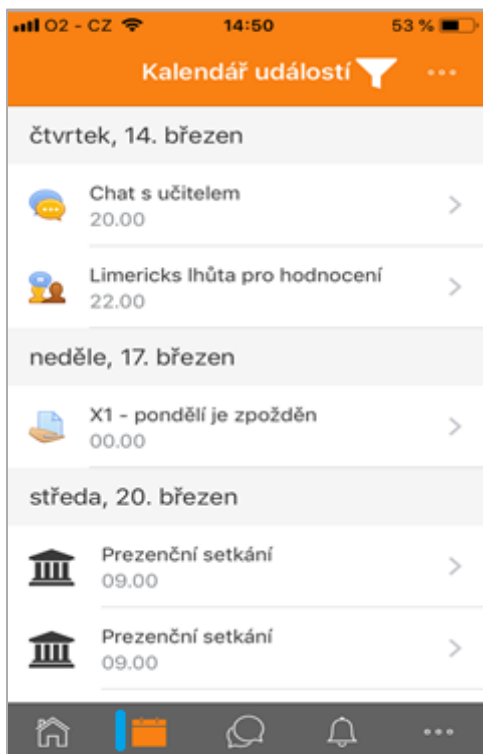

### Přihlášení do Moodle Mobile

Jak na to:

- otevřete aplikaci Moodle Mobile

- zadejte adresu instalace, na které se Váš kurz nachází (např. dl1.cuni.cz)

The screenshot shows the Moodle mobile application interface. At the top, there is an orange header bar with the text "Připojit k Moodle" (Connect to Moodle) and two icons: a gear for settings and a question mark for help. Below the header, the Moodle logo is displayed, consisting of a graduation cap icon and the word "moodle" in orange lowercase letters. The main content area contains the following text: "Zadejte prosím adresu URL vašeho webu Moodle. Všimněte si, že nemusí být nakonfigurován pro práci s touto aplikací." (Please enter the URL of your Moodle website. Note that it may not be configured for use with this application.). Below this text is a text input field with a blue border containing the URL "https://dl1.cuni.cz". At the bottom of the input area is a large orange button with the text "Připojit!" (Connect!). The background of the app is light gray.

**Přihlásit se**

Zapomněli jste své uživatelské jméno či heslo?

- nyní jste přihlášení do systému Moodle Mobile na UK
- po klepnutí na ikonu „**tří teček**“ se rozbalí v pravém dolním rohu podrobné menu

- pokud využíváte kurzy na jiných instalacích, klepněte na tlačítko Změnit stránky

- v pravém dolním rohu klepněte na ikonu „+“ a vložte přihlašovací údaje pro další instalace

(náhled po přidání uživatele dvou dalších instalací)

## Základní funkcionality Moodle Mobile

- ikona „**domečku**“ – přehled kurzů

- ikona „**kalendáře**“ – kalendář událostí

- ikona „dvou bublinek“ – zprávy

- ikona „zvonečku“ – oznámení

- ikona „tří teček“ (v pravém dolním rohu) – možnosti dalšího nastavení aplikace