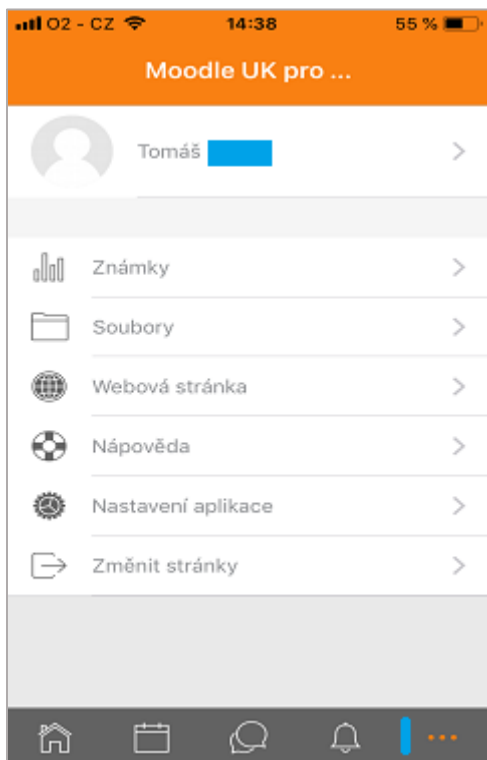

**Přihlásit se**

Zapomněli jste své uživatelské jméno či heslo?

- nyní jste přihlášení do systému Moodle Mobile na UK
- po klepnutí na ikonu „**tří teček**“ se rozbalí v pravém dolním rohu podrobné menu

- pokud využíváte kurzy na jiných instalacích, klepněte na tlačítko Změnit stránky

- v pravém dolním rohu klepněte na ikonu „+“ a vložte přihlašovací údaje pro další instalace

(náhled po přidání uživatele dvou dalších instalací)

## Základní funkcionality Moodle Mobile

- ikona „**domečku**“ – přehled kurzů

- ikona „**kalendáře**“ – kalendář událostí

- ikona „dvou bublinek“ – zprávy

- ikona „zvonečku“ – oznámení

- ikona „tří teček“ (v pravém dolním rohu) – možnosti dalšího nastavení aplikace

- ikona „lupy“ – vyhledávání kurzů

- vložíte název kurzu
- vyhledávání spustíte klepnutím na ikonu „lupy“

- ikona „tří teček“ (v pravém horním rohu) – zobrazit možnosti stahování