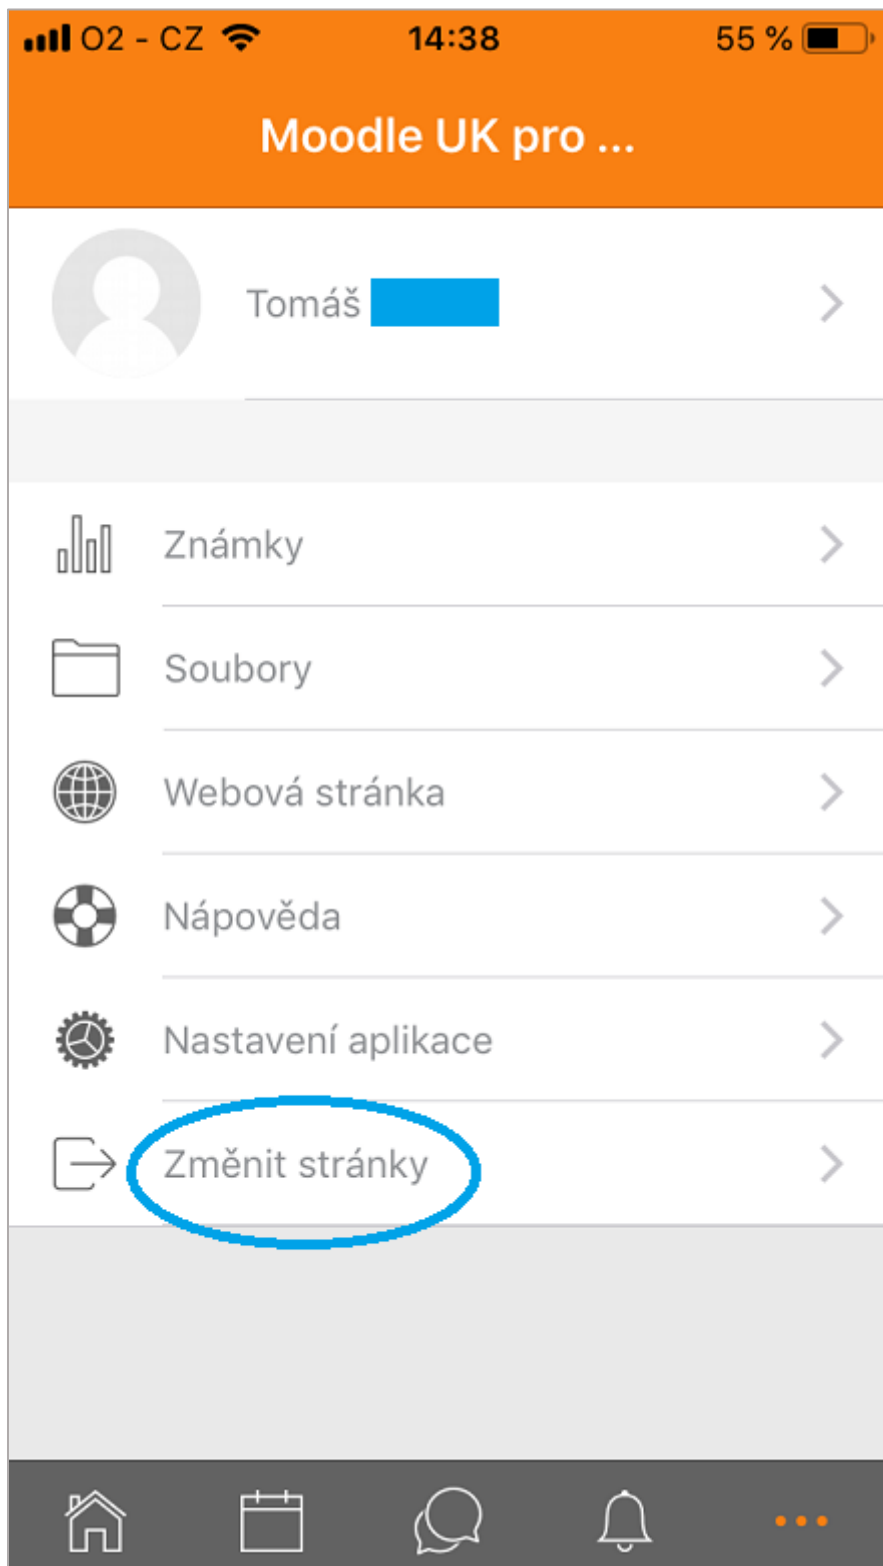

- pokud využíváte kurzy na jiných instalacích, klepněte na tlačítko Změnit stránky