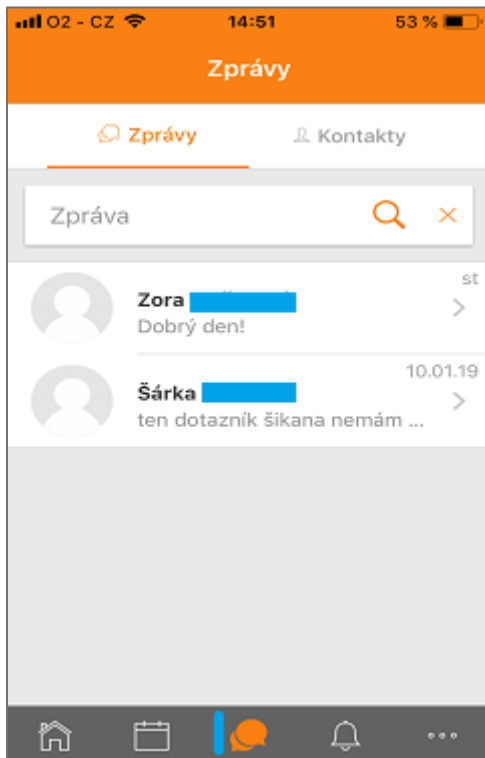

**Přihlásit se**

Zapomněli jste své uživatelské jméno či heslo?

- nyní jste přihlášení do systému Moodle Mobile na UK
- po klepnutí na ikonu „**tří teček**“ se rozbalí v pravém dolním rohu podrobné menu

- pokud využíváte kurzy na jiných instalacích, klepněte na tlačítko Změnit stránky

- v pravém dolním rohu klepněte na ikonu „+“ a vložte přihlašovací údaje pro další instalace

(náhled po přidání uživatele dvou dalších instalací)

## Základní funkcionality Moodle Mobile

- ikona „**domečku**“ – přehled kurzů

- ikona „**kalendáře**“ – kalendář událostí

- ikona „dvou bublinek“ – zprávy

- ikona „zvonečku“ – oznámení

- ikona „tří teček“ (v pravém dolním rohu) – možnosti dalšího nastavení aplikace

- ikona „lupy“ – vyhledávání kurzů

- vložíte název kurzu
- vyhledávání spustíte klepnutím na ikonu „lupy“

- ikona „tří teček“ (v pravém horním rohu) – zobrazit možnosti stahování